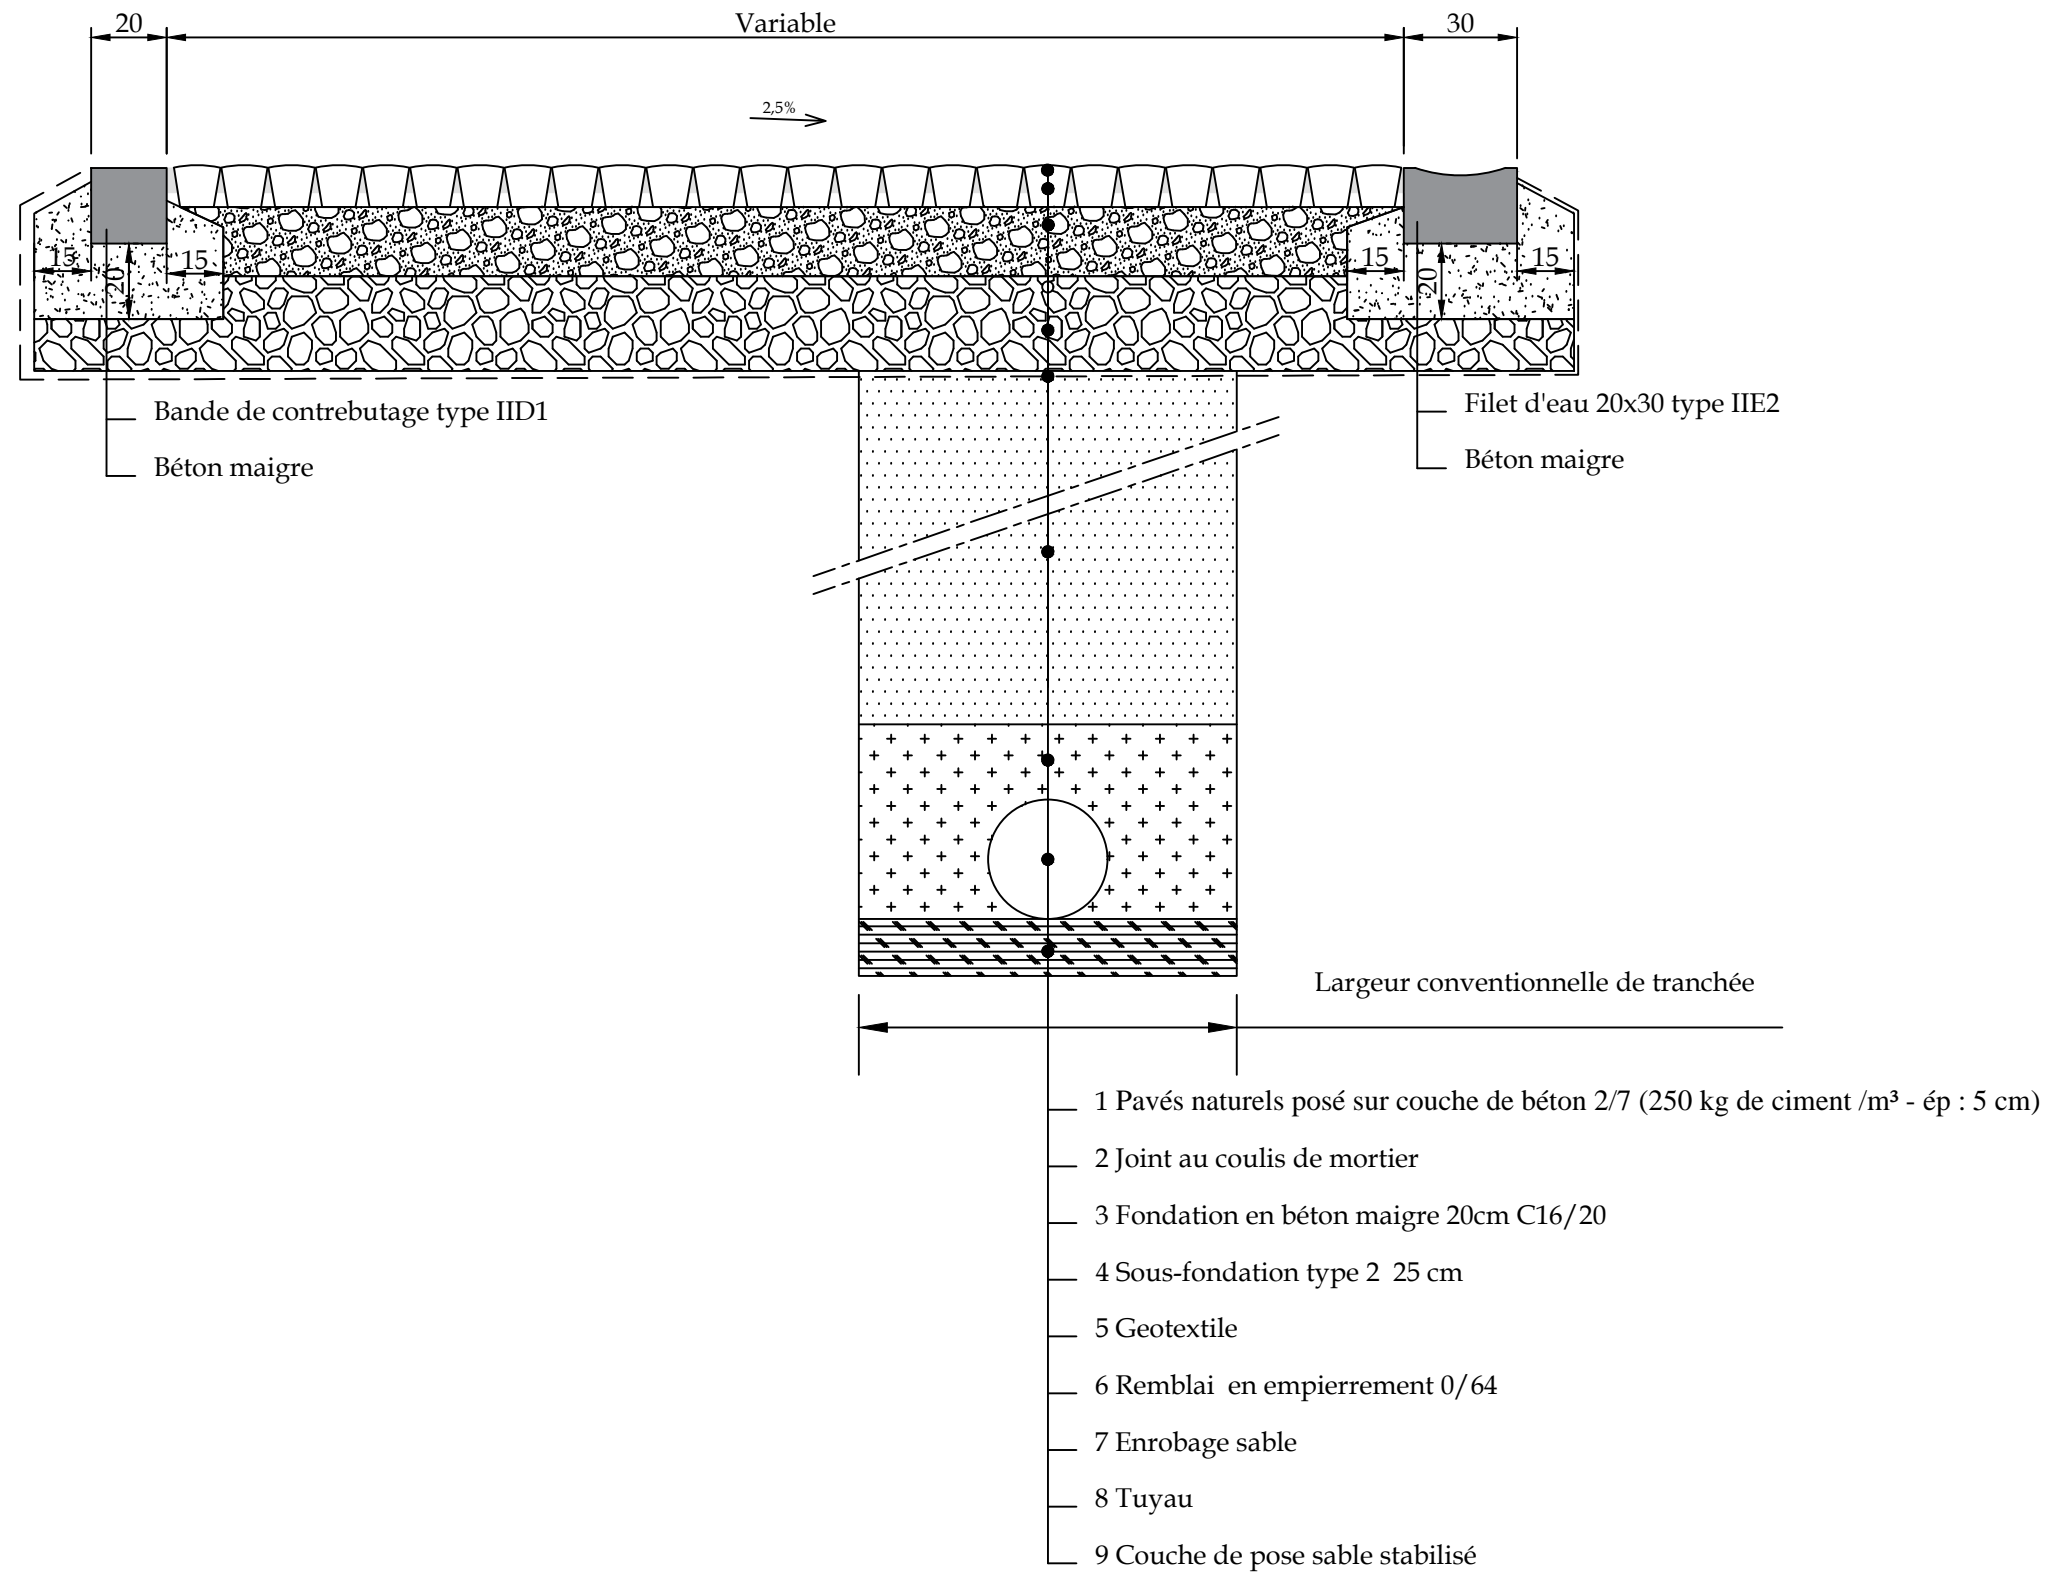

Coupe A-A

 in BW 10, Rue de la Religion - 1400 Nivelles tél : 067/21.71.11 - fax : 067/89.45.86		Egouttage et aménagement de la rue de la Cortaie à Grez-Doiceau N°SPGE: 25037/03/G002		Commune de Grez-Doiceau Place Ernest Dubois 1 1390 Grez-Doiceau tél : 010/84.83.00 fax: 010/84.83.29	
Echelle :	1/20	Plan N° :	P.40	PROJET	Coupe type
Indice	Date	Modifications			Dessiné par
B	18/03/21	Projet			KVR
				Vérfié par	PMI